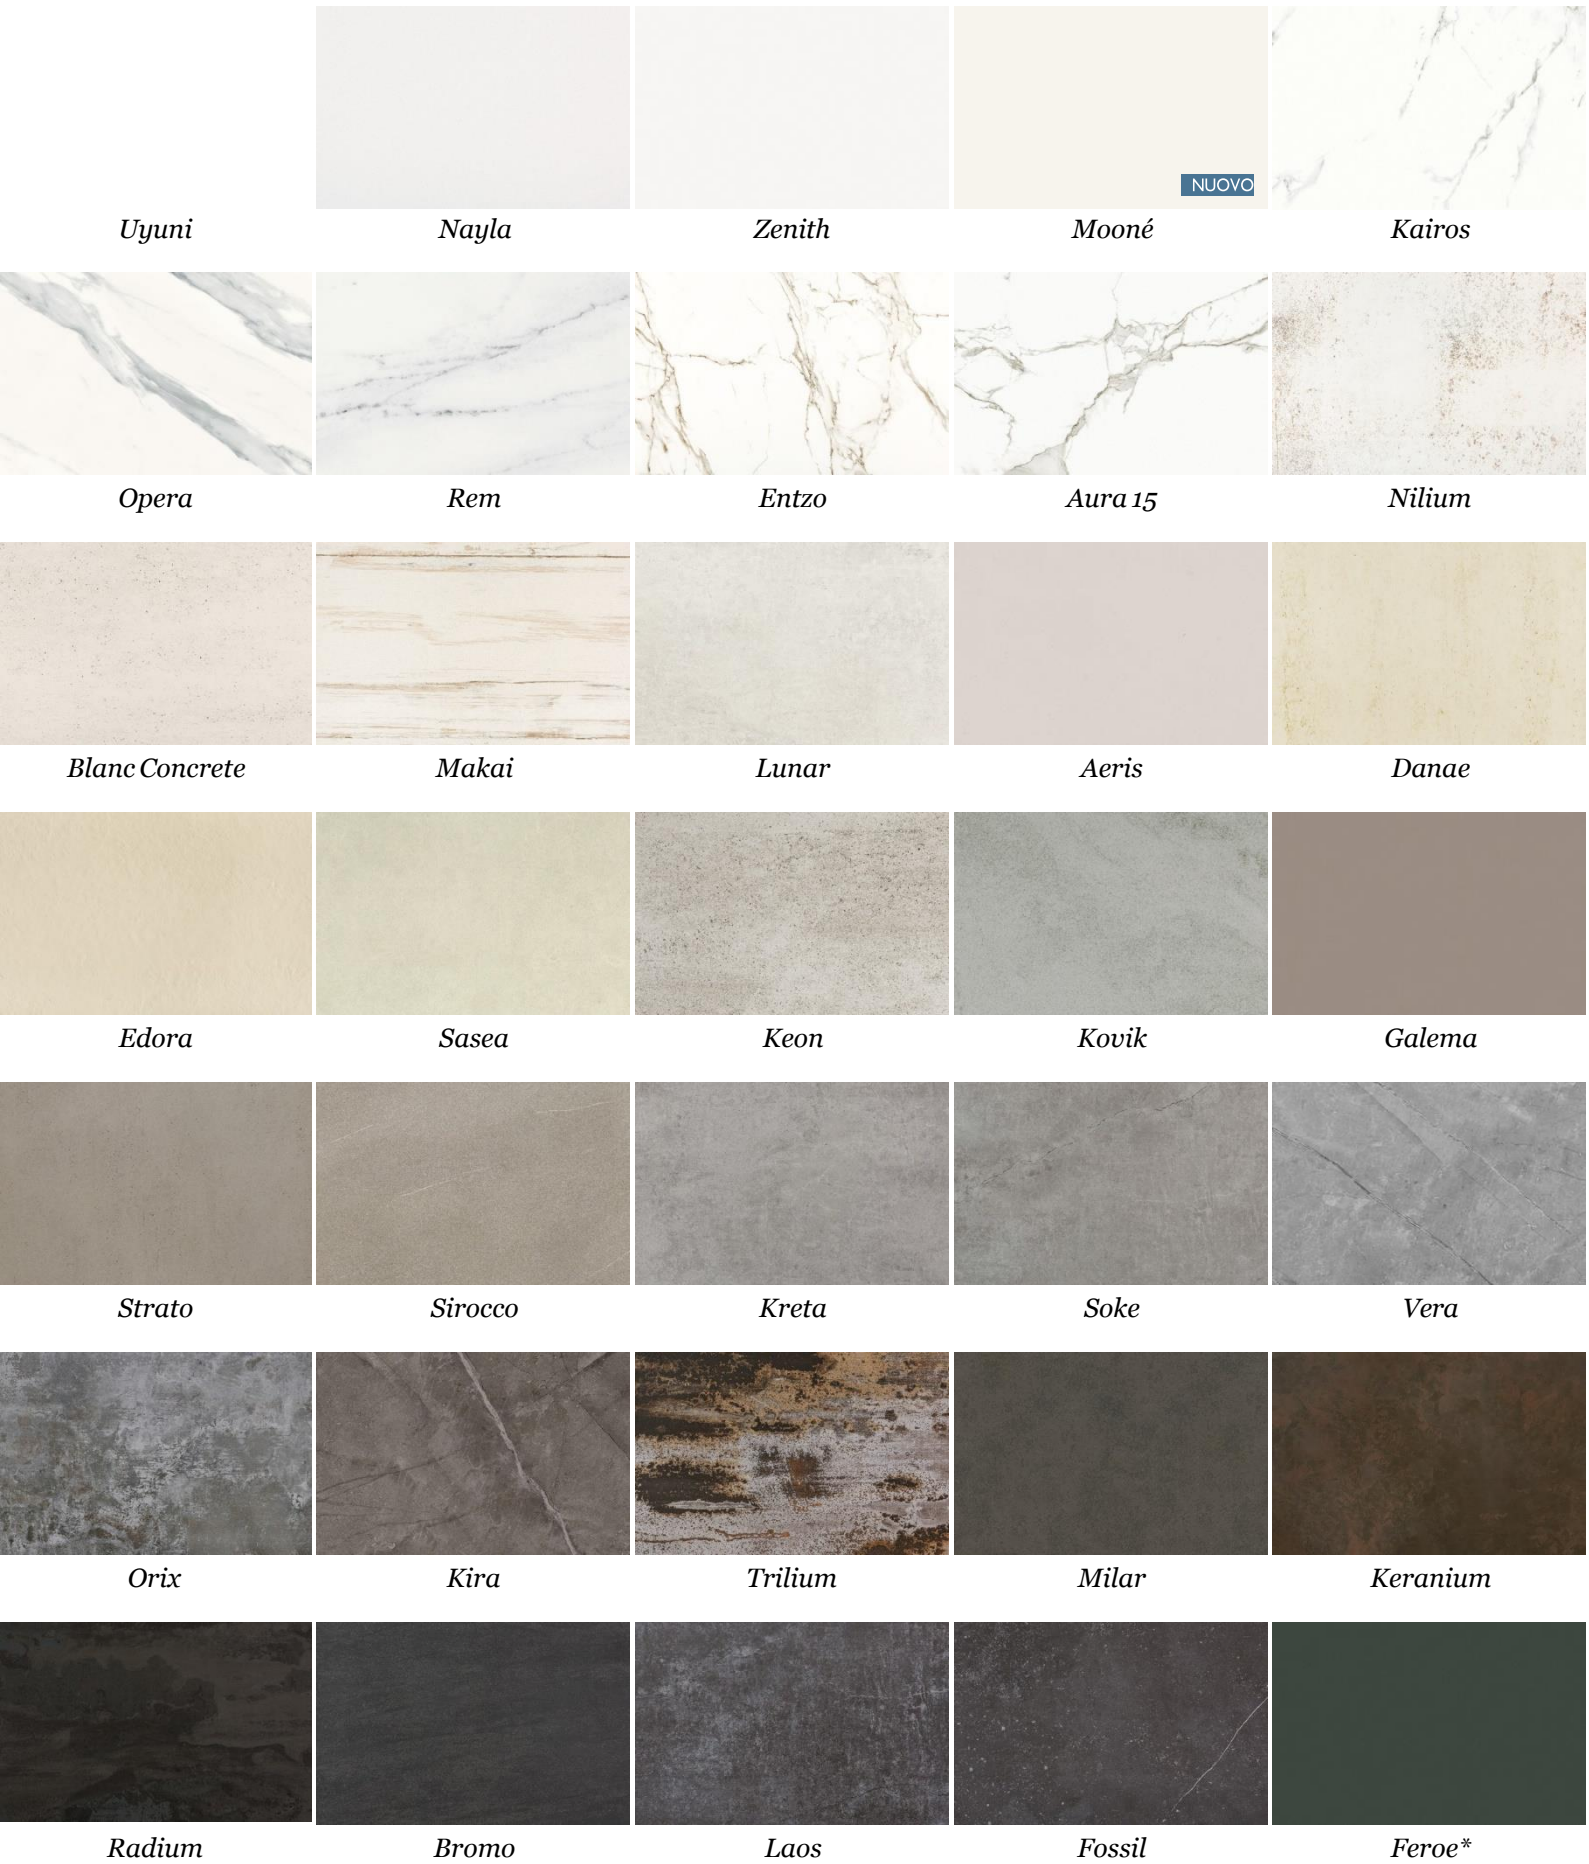

Dekton® Collection

NUOVO